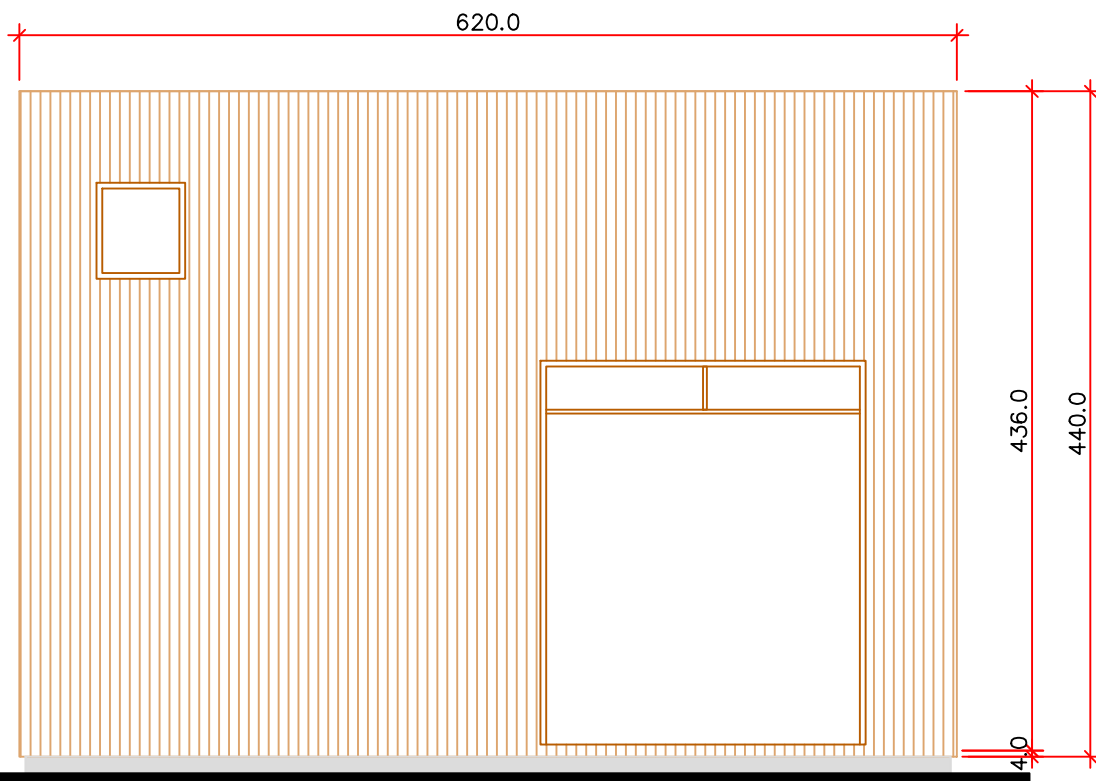

PLANTA – TÉRREO

ÁREA= 19,47m²

ESCALA: 1/50

PLANTA – MEZANINO

ÁREA= 5,55m²

ESCALA: 1/50

LAYOUT
Model - L

Casinha
Malicon pronto a portar

VISTA 1 – FRONTAL

VISTA 2 – FUNDOS

VISTA 3 – LATERAL DIREITA

VISTA 4 – LATERAL ESQUERDA