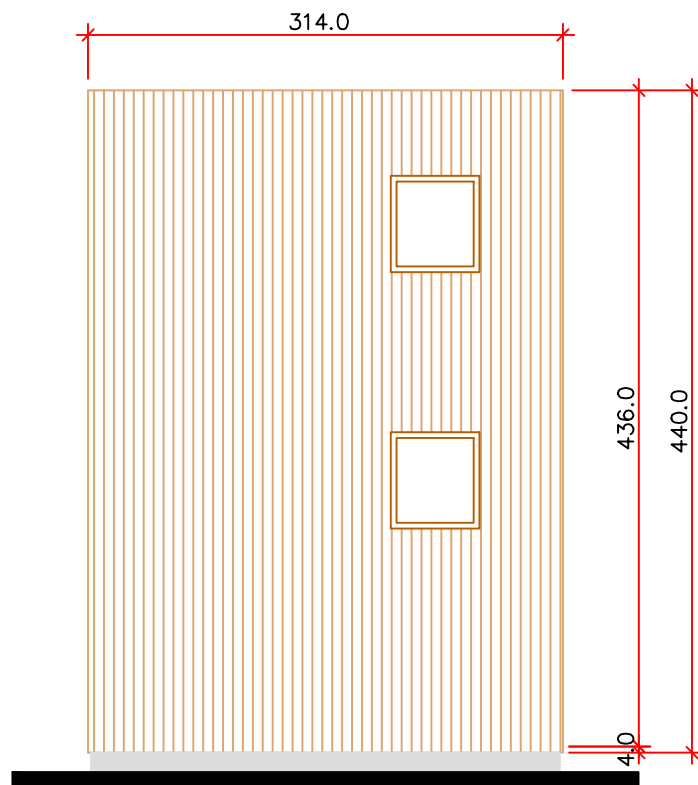

PLANTA – TÉRREO

ÁREA= 19,47m²

ESCALA: 1/50

PLANTA – MEZANINO

ÁREA= 5,55m²

ESCALA: 1/50

LAYOUT
Model - L

Casinha
Malicon pronto a portar

VISTA 1 – FRONTAL

VISTA 2 – FUNDOS

VISTA 3 – LATERAL DIREITA

VISTA 4 – LATERAL ESQUERDA