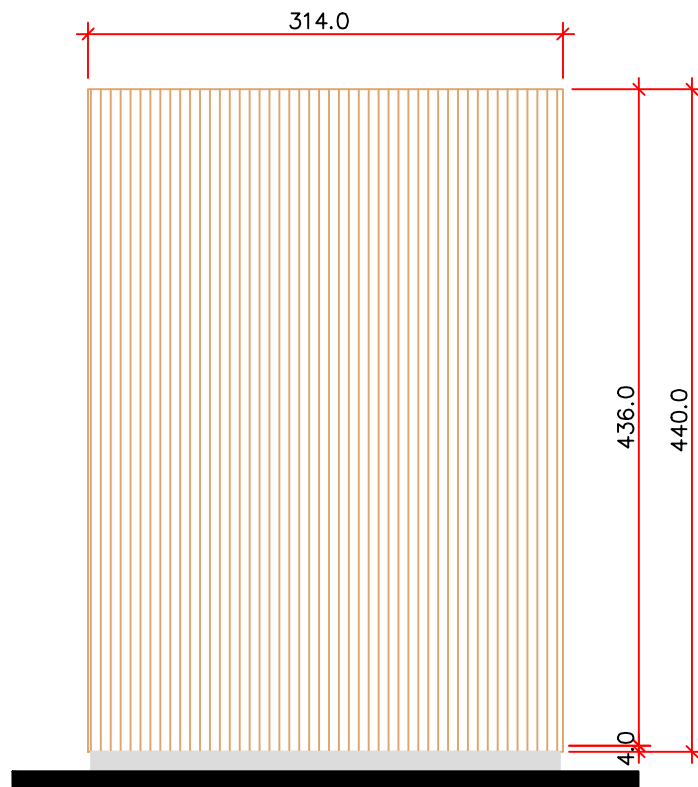

PLANTA – TÉRREO

ÁREA= 19,47m²

ESCALA: 1/50

PLANTA – MEZANINO

ÁREA= 5,55m²

ESCALA: 1/50

LAYOUT
Model - L

Casinha
Malicon pronto a portar

VISTA 1 – FRONTAL

VISTA 2 – FUNDOS

VISTA 3 – LATERAL DIREITA

VISTA 4 – LATERAL ESQUERDA