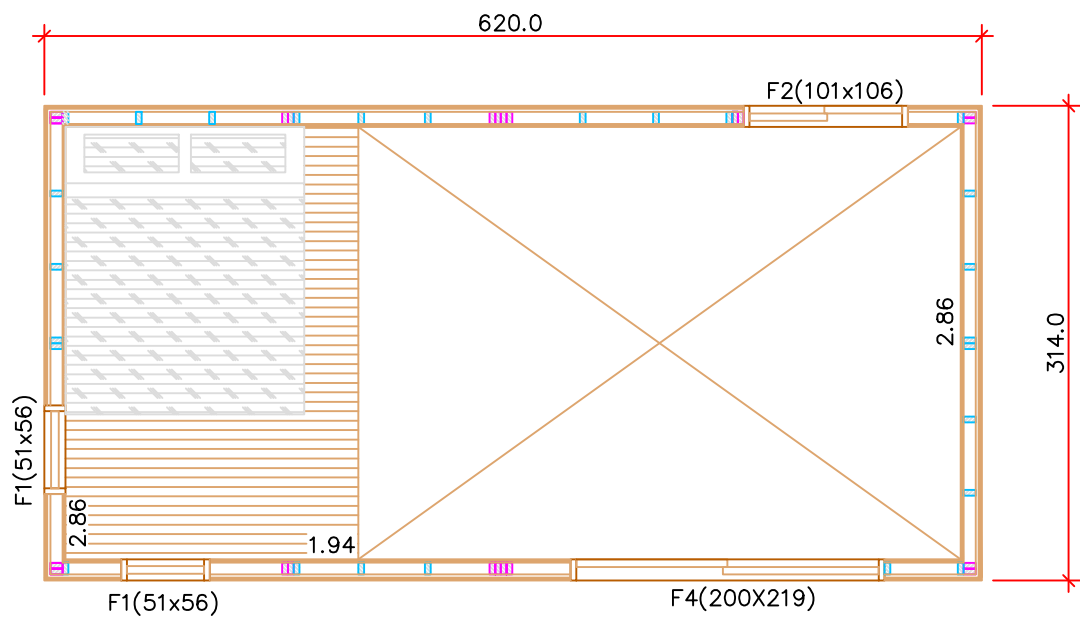

PLANTA – TÉRREO

ÁREA= 19,47m²

ESCALA: 1/50

PLANTA – MEZANINO

ÁREA= 5,55m²

ESCALA: 1/50

LAYOUT
Model - L

Casinha
Malicon pronto a portar

VISTA 1 – FRONTAL

VISTA 2 – FUNDOS

VISTA 3 – LATERAL DIREITA

VISTA 4 – LATERAL ESQUERDA