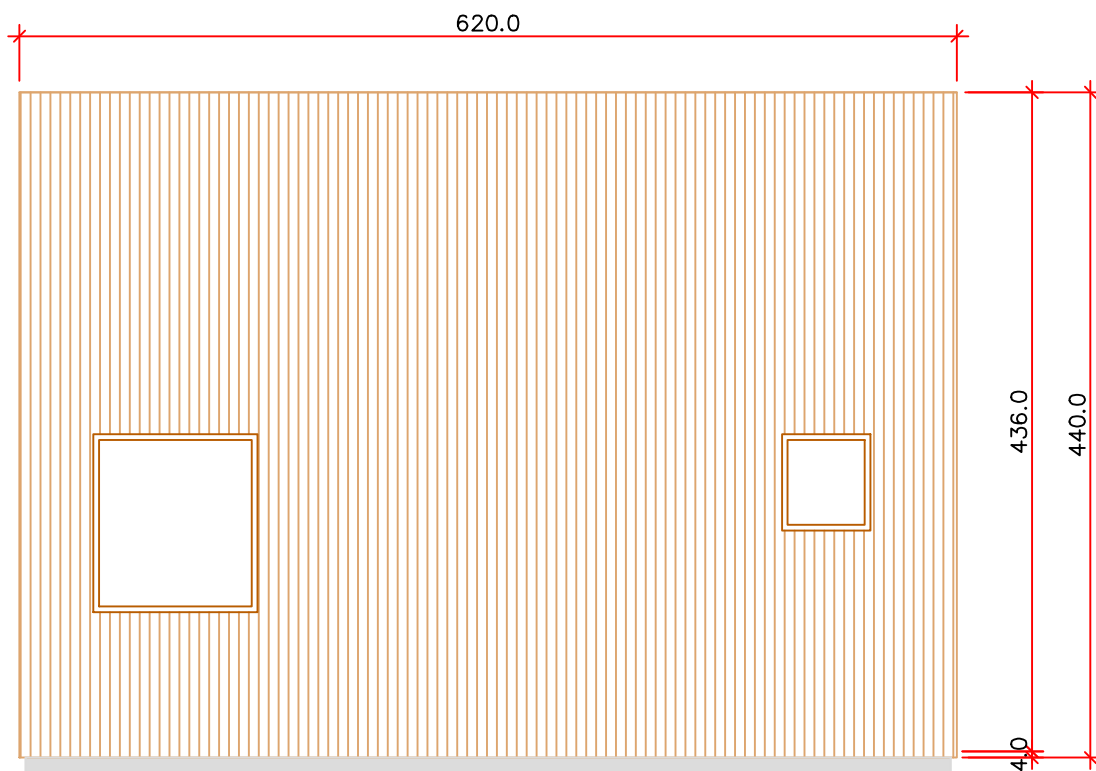

PLANTA – TÉRREO

ÁREA= 19,47m²

ESCALA: 1/50

PLANTA – MEZANINO

ÁREA= 5,55m²

ESCALA: 1/50

LAYOUT
Model - L

Casinha
Malicon pronto a portar

VISTA 1 – FRONTAL

VISTA 2 – FUNDOS

VISTA 3 – LATERAL DIREITA

VISTA 4 – LATERAL ESQUERDA