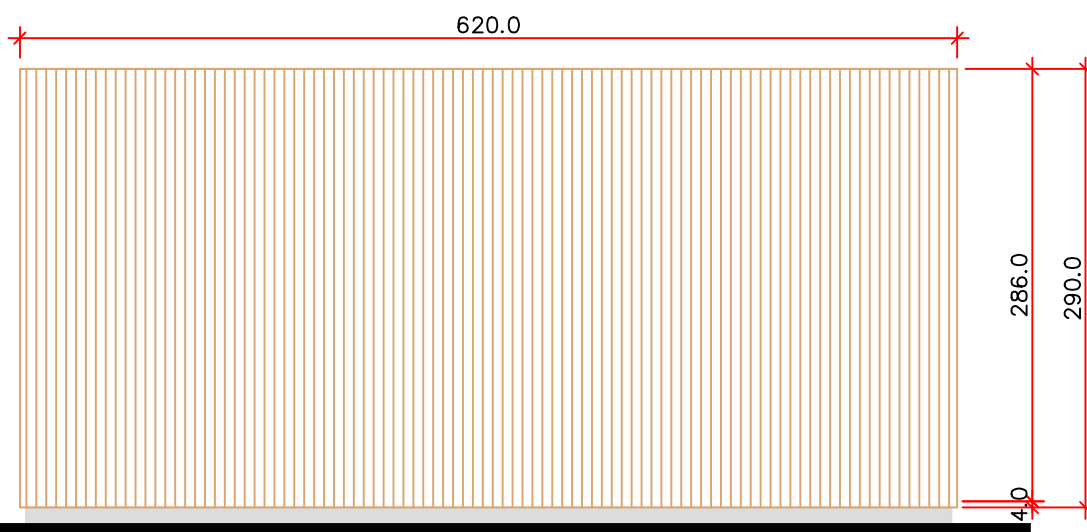

PLANTA - LAYOUT

ÁREA= 38,44m²

ESCALA: 1/50

LAYOUT
Model - XXL

Casinha
Maicon pronto a portar

VISTA 1 – FRONTAL

VISTA 2 – FUNDOS

VISTA 3 – LATERAL DIREITA

VISTA 4 – LATERAL ESQUERDA