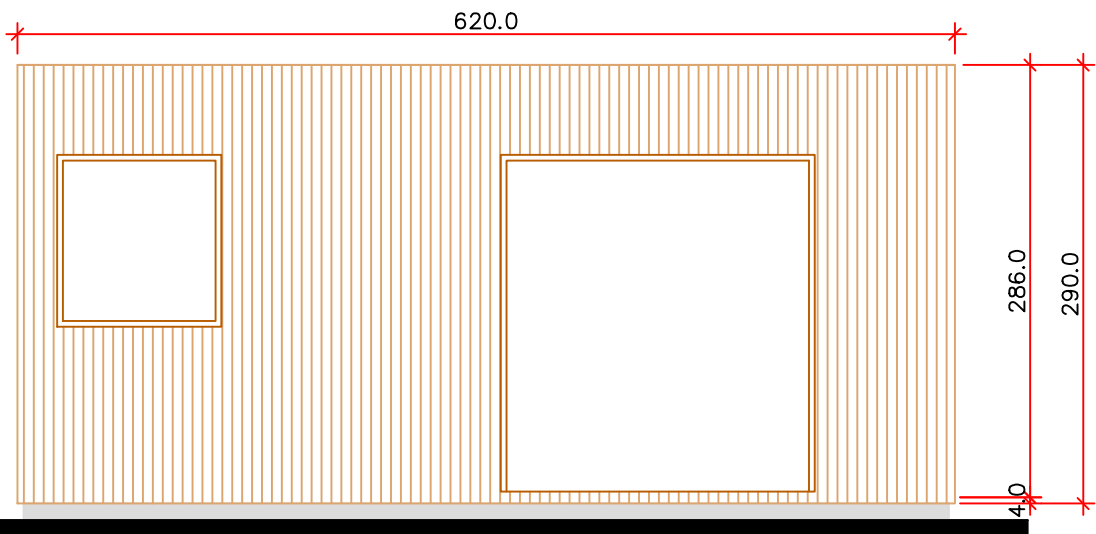

PLANTA - LAYOUT

ÁREA= 38,44m²

ESCALA: 1/50

LAYOUT
Model - XXL

Casinha
Maicon pronto a portar

VISTA 1 – FRONTAL

VISTA 2 – FUNDOS

VISTA 3 – LATERAL DIREITA

VISTA 4 – LATERAL ESQUERDA