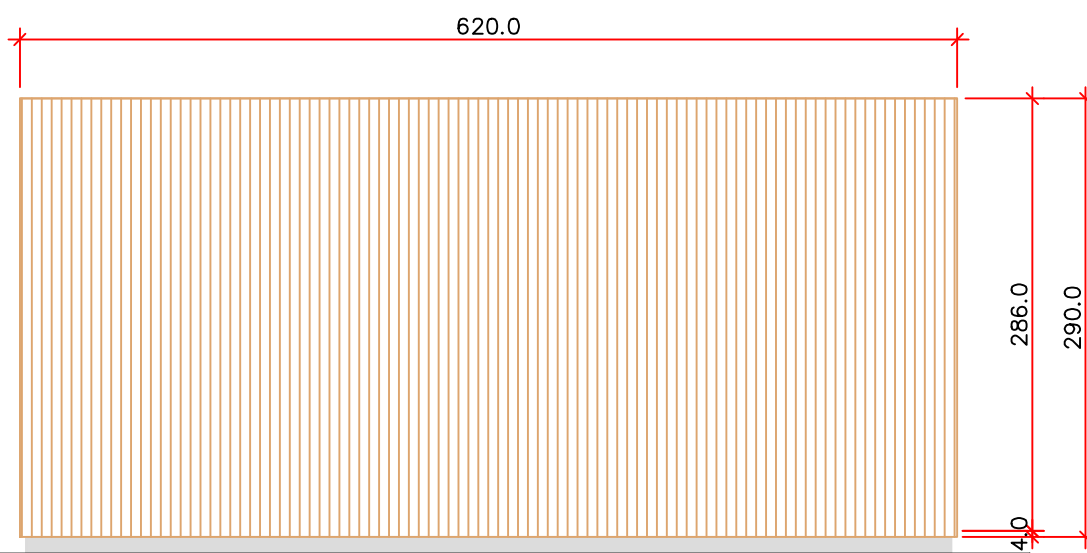

PLANTA - LAYOUT

ÁREA= 38,44m²

ESCALA: 1/50

LAYOUT
Model - XXL

Casinha
Maicon pronto a portar

VISTA 1 – FRONTAL

VISTA 2 – FUNDOS

VISTA 3 – LATERAL DIREITA

VISTA 4 – LATERAL ESQUERDA