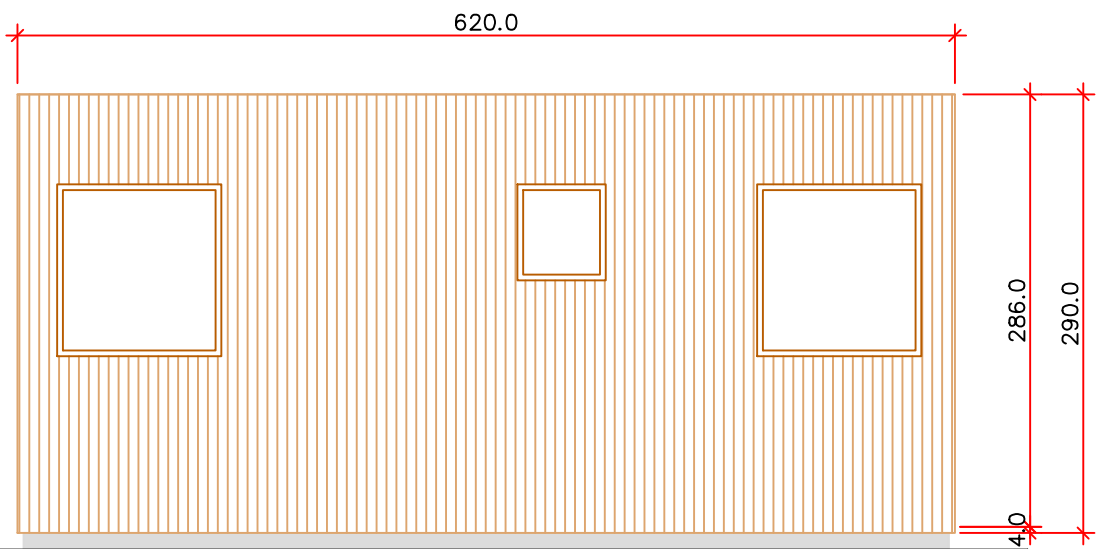

PLANTA - LAYOUT

ÁREA= 38,44m²

ESCALA: 1/50

LAYOUT
Model - XXL

Casinha
Maicon pronto a portar

VISTA 1 – FRONTAL

VISTA 2 – FUNDOS

VISTA 3 – LATERAL DIREITA

VISTA 4 – LATERAL ESQUERDA